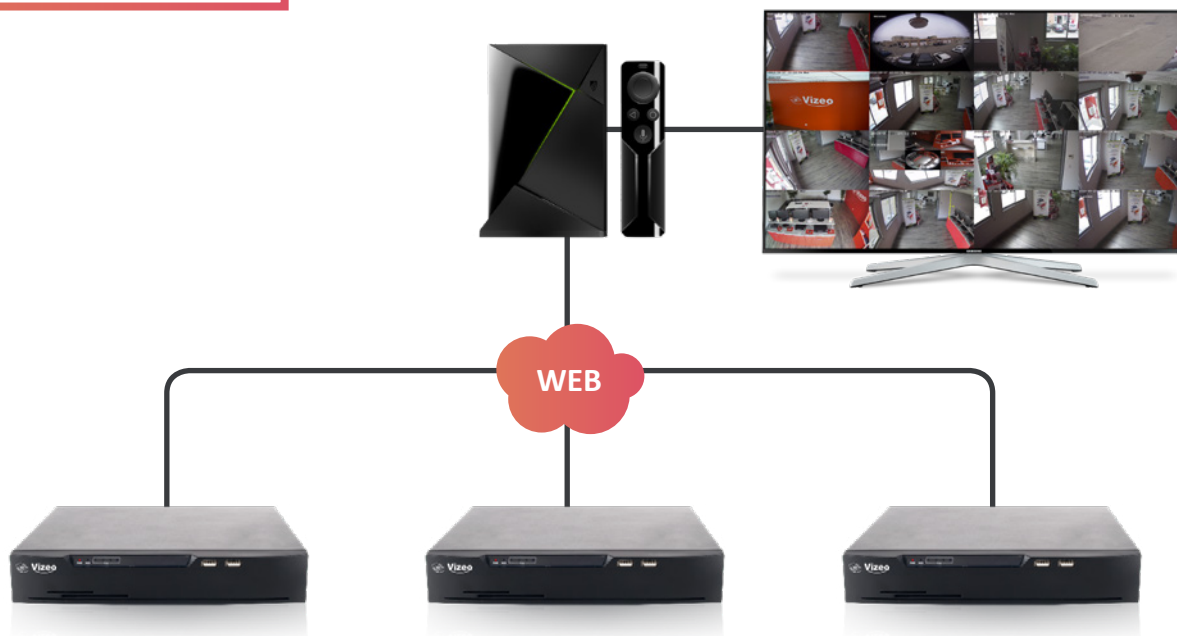

# ATV01

EXTENSION D'AFFICHAGE

**ANDROID TV AVEC MYVIZEO TV**

## SCHEMA TYPE

## CARACTÉRISTIQUES

<b>Type</b>	Passerelle Multimédia
<b>Modèle</b>	Nvidia Shield
<b>Processeur</b>	Nvidia Tegra X1 avec 256 coeurs
<b>Capacité</b>	16 Go
<b>RAM</b>	3 Go
<b>Wifi</b>	802.11 ac (2.4GHz/5Ghz)
<b>Bluetooth</b>	Oui
<b>Système d'exploitation</b>	Android avec Android TV et Google Cast (Chromecast intégrée)
<b>Port Ethernet</b>	1
<b>HDMI</b>	2.0b
<b>USB 3.0</b>	2
<b>Micro-USB 2.0</b>	1
<b>Télécommande</b>	Équipée d'un micro pour la recherche vocale elle permet de contrôler le volume et la puissance
<b>Autre</b>	IR receiver